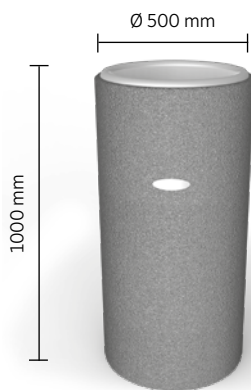

Terrasoft®

Vase Cylindrus | 1000.750.500

Diese Terrasoft Vase setzt sowohl den Innen- als auch den Außenbereich als raumbildendes Element gekonnt in Szene. Vom matten Rot bis hin zum metallisch-leuchtenden silbergrau ist sie in vier verschiedenen Farben und in den Höhen 1000 mm, 750 mm und 500 mm erhältlich. Die unterschiedlichen Höhen sind miteinander kombinierbar und sehen sowohl einzeln als auch in Gruppen Akzente im Außenbereich. Pflanzen-Arrangements mit dem gewissen Etwas sehen besonders eindrucksvoll in der Vase cylindrus in der Höhe 750 mm aus. Durch ihre gerade Form kommen die Pflanzen perfekt zur Geltung. Die positiven Eigenschaften der Vasen aus sortenreinem Gummigranulat sind neben der isolierenden Wirkung, ein hohes Eigengewicht und Bruchsicherheit – sowohl bei Frost als auch bei kleineren Berührungen mit Fahrzeugen.

VORTEILE

- einzigartiges Design
- sehr stylish
- UV-beständig
- Edelstahlfuß optional erhältlich
- bruchsicher: Gummigranulat passt sich der Witterung an
- inklusive Innentopf

ANWENDUNG

Mit der Terrasoft Vase cylindrus gestalten Sie hochwertige Garten- und Außenbereiche, wie zum Beispiel Eingänge von Hotels.

Edelstahlfuß
optional erhältlich

Farben

-13x anthrazit -17x silbergrau

Spezifikationen

Terrasoft® Vase cylindrus 1000 (L x B x H) Ø 500x1000 mm | SBR-Gummigranulat | Art.-Nr.: 353400xx1
Terrasoft® Vase cylindrus 750 (L x B x H) Ø 500x750 mm | SBR-Gummigranulat | Art.-Nr.: 353400xx3
Terrasoft® Vase cylindrus 500 (L x B x H) Ø 500x500 mm | SBR-Gummigranulat | Art.-Nr.: 353400xx4