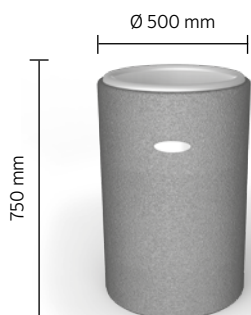

Terrasoft®

Vase Cylindrus | 1000.750.500

Diese Terrasoft Vase setzt sowohl den Innen- als auch den Außenbereich als raumbildendes Element gekonnt in Szene. Vom matten Rot bis hin zum metallisch-leuchtenden silbergrau ist sie in vier verschiedenen Farben und in den Höhen 1000 mm, 750 mm und 500 mm erhältlich. Die unterschiedlichen Höhen sind miteinander kombinierbar und sehen sowohl einzeln als auch in Gruppen Akzente im Außenbereich. Pflanzen-Arrangements mit dem gewissen Etwas sehen besonders eindrucksvoll in der Vase cylindrus in der Höhe 750 mm aus. Durch ihre gerade Form kommen die Pflanzen perfekt zur Geltung. Die positiven Eigenschaften der Vasen aus sortenreinem Gummigranulat sind neben der isolierenden Wirkung, ein hohes Eigengewicht und Bruchsicherheit – sowohl bei Frost als auch bei kleineren Berührungen mit Fahrzeugen.

VORTEILE

- einzigartiges Design
- sehr stylish
- UV-beständig
- Edelstahlfuß optional erhältlich
- bruchsicher: Gummigranulat passt sich der Witterung an
- inklusive Innentopf

ANWENDUNG

Mit der Terrasoft Vase cylindrus gestalten Sie hochwertige Garten- und Außenbereiche, wie zum Beispiel Eingänge von Hotels.

Edelstahlfuß
optional erhältlich

Farben

-13x anthrazit -17x silbergrau

Spezifikationen

Terrasoft® Vase cylindrus 1000 (L x B x H) Ø 500x1000 mm | SBR-Gummigranulat | Art.-Nr.: 353400xx1
Terrasoft® Vase cylindrus 750 (L x B x H) Ø 500x750 mm | SBR-Gummigranulat | Art.-Nr.: 353400xx3
Terrasoft® Vase cylindrus 500 (L x B x H) Ø 500x500 mm | SBR-Gummigranulat | Art.-Nr.: 353400xx4