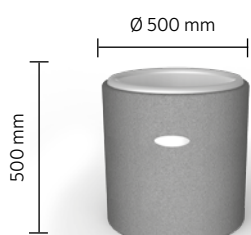

Terrasoft®

Vase Cylindrus | 1000.750.500

Diese Terrasoft Vase setzt sowohl den Innen- als auch den Außenbereich als raumbildendes Element gekonnt in Szene. Vom matten Rot bis hin zum metallisch-leuchtenden silbergrau ist sie in vier verschiedenen Farben und in den Höhen 1000 mm, 750 mm und 500 mm erhältlich. Die unterschiedlichen Höhen sind miteinander kombinierbar und sehen sowohl einzeln als auch in Gruppen Akzente im Außenbereich. Pflanzen-Arrangements mit dem gewissen Etwas sehen besonders eindrucksvoll in der Vase cylindrus in der Höhe 750 mm aus. Durch ihre gerade Form kommen die Pflanzen perfekt zur Geltung. Die positiven Eigenschaften der Vasen aus sortenreinem Gummigranulat sind neben der isolierenden Wirkung, ein hohes Eigengewicht und Bruchsicherheit – sowohl bei Frost als auch bei kleineren Berührungen mit Fahrzeugen.

VORTEILE

- einzigartiges Design
- sehr stylish
- UV-beständig
- Edelstahlfuß optional erhältlich
- bruchsicher: Gummigranulat passt sich der Witterung an
- inklusive Innentopf

ANWENDUNG

Mit der Terrasoft Vase cylindrus gestalten Sie hochwertige Garten- und Außenbereiche, wie zum Beispiel Eingänge von Hotels.

Edelstahlfuß
optional erhältlich

Farben

-13x anthrazit -17x silbergrau

Spezifikationen

Terrasoft® Vase cylindrus 1000 (L x B x H) Ø 500x1000 mm | SBR-Gummigranulat | Art.-Nr.: 353400xx1
Terrasoft® Vase cylindrus 750 (L x B x H) Ø 500x750 mm | SBR-Gummigranulat | Art.-Nr.: 353400xx3
Terrasoft® Vase cylindrus 500 (L x B x H) Ø 500x500 mm | SBR-Gummigranulat | Art.-Nr.: 353400xx4