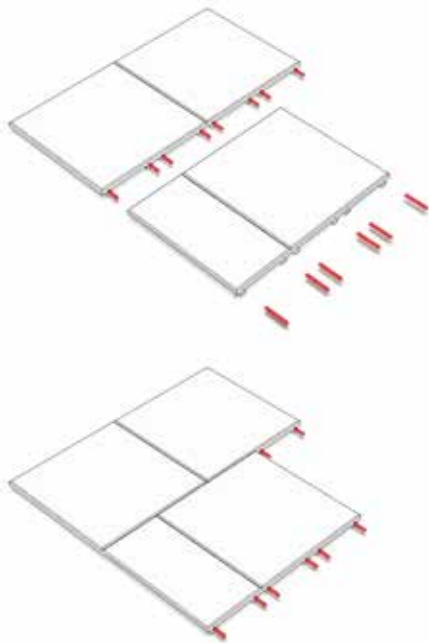

Terrasoft® Systemstecker

Die Terrasoft Systemstecker sind eine Einbauerleichterung mit Dübelcharakter und dienen der optimalen Lagesicherung.

VORTEILE

- Einfachste Verlegung der Terrasoft Bodensysteme
- Problemloses Justieren des Systemsteckers
- Die feste Verankerung der Platten minimiert die Fugenbildung, z. B. hervorgerufen durch starke Beanspruchung
- Selbstfixierend – eine Verklebung ist in vielen Fällen nicht erforderlich.

ANWENDUNG

Um einen allseitigen Verbund zu erreichen, müssen die Terrasoft Bodensysteme, die mittels Systemstecker verbunden werden, im Halbverband verlegt werden.

Farben

rot

4 260212990032
Terrasoft Systemstecker Ø 8 mm

4 260212990025
Terrasoft Systemstecker Ø 15 mm